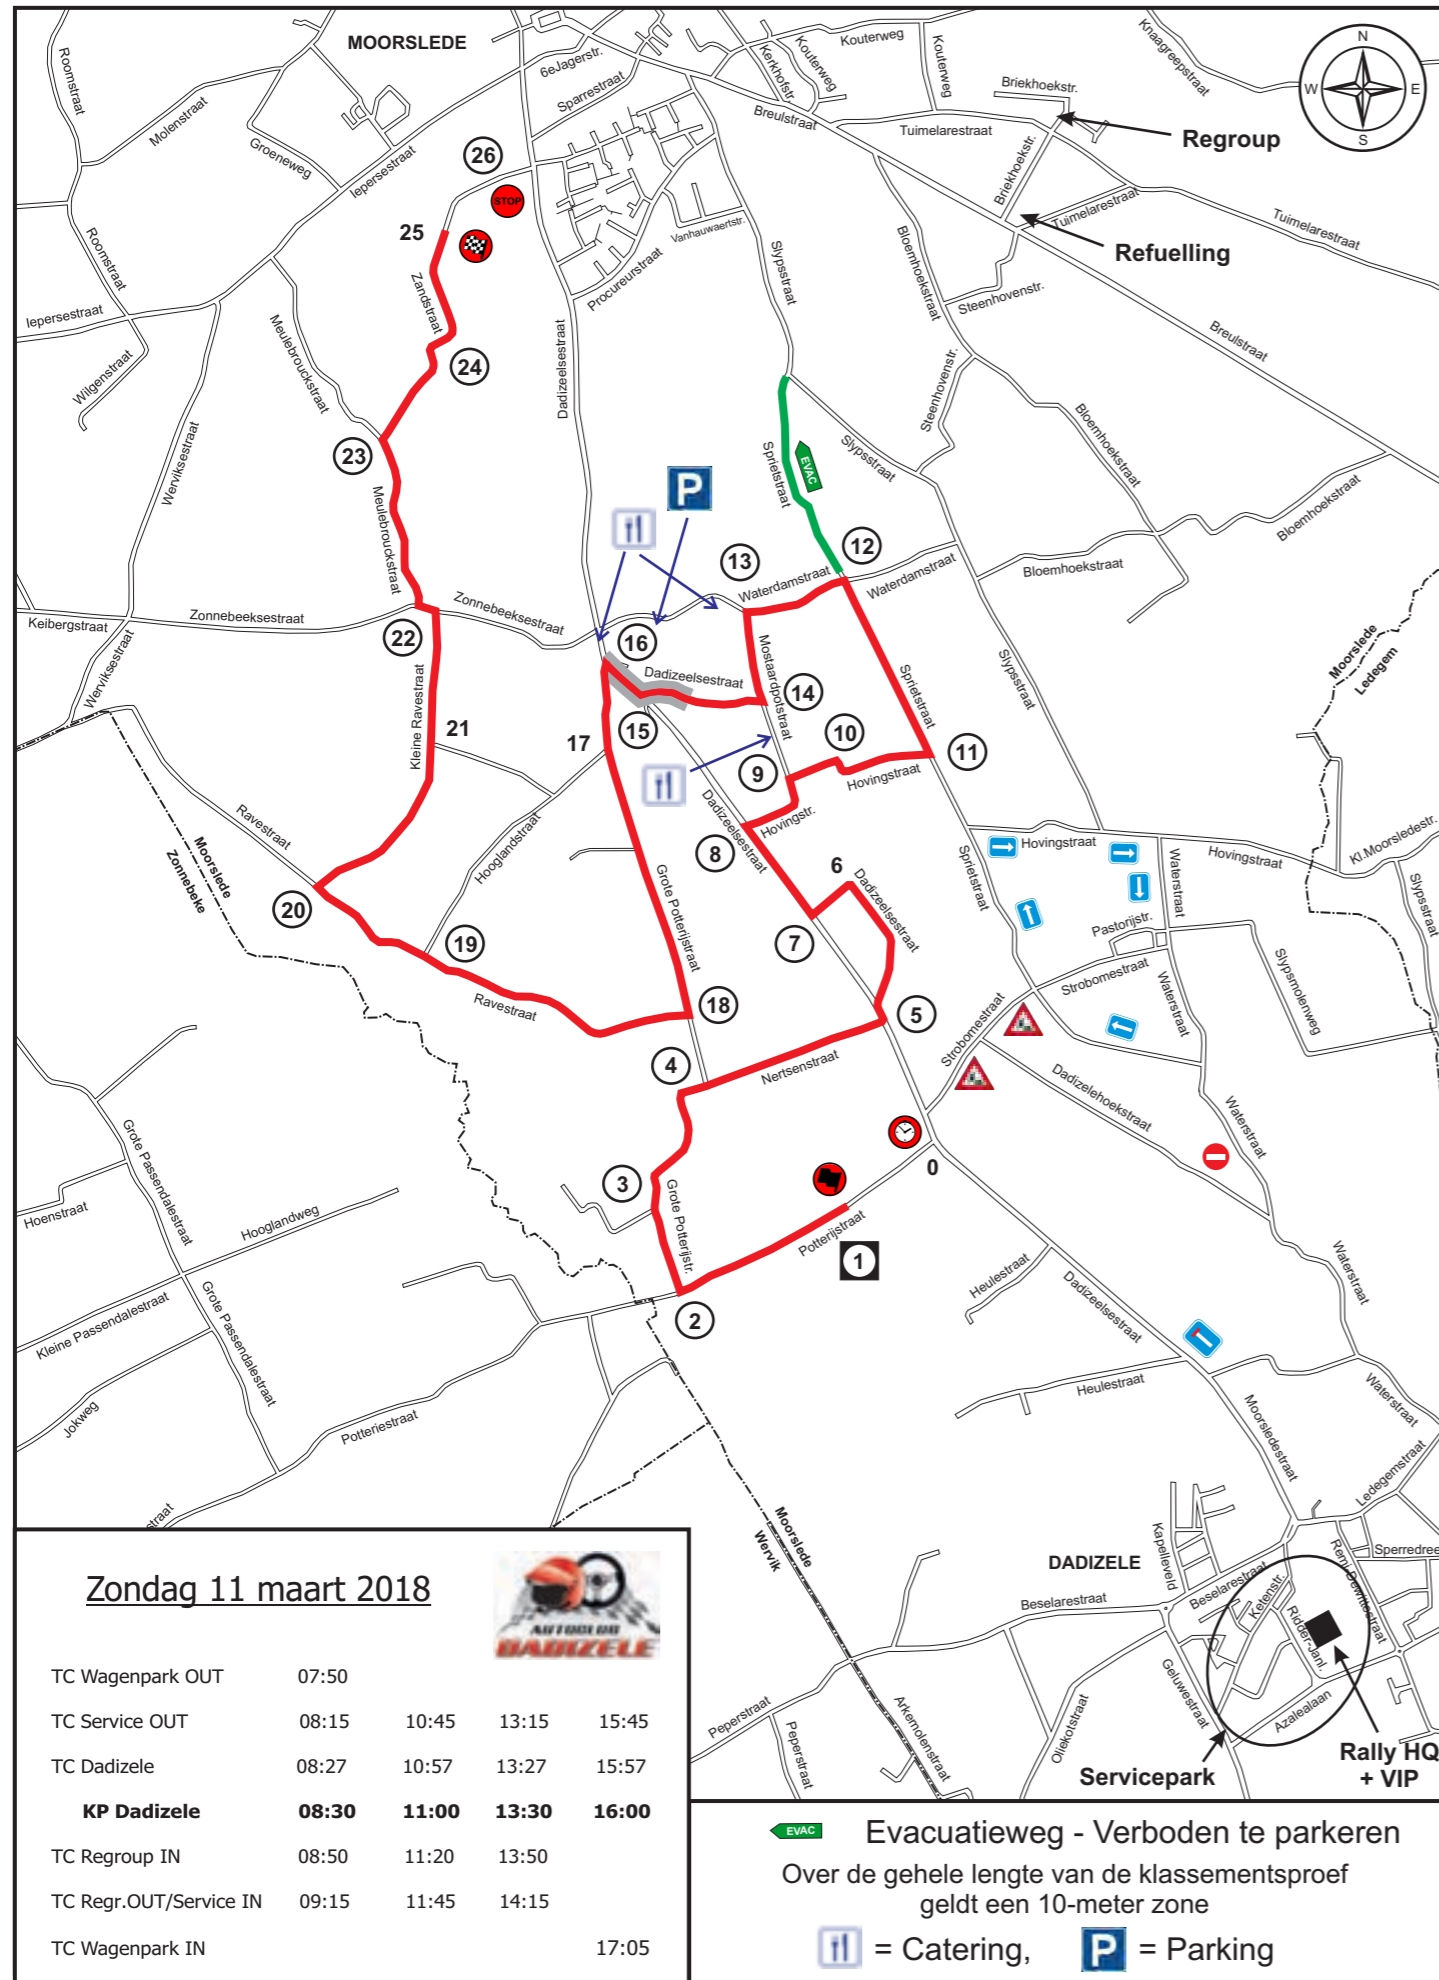

Rallysprint van Moorslede 2018

Dank aan volgende adverteerders :

MOTUL Dewulf Oliecenter Dadizele
Tuincentrum Flora Lux Dadizele
metaalconstructie SWM bvba St-Eloois-Vijve
BVBA Conxion Deerlijk
All Fire Security Wevelgem
Dagbladhandel Mikado Moorslede
Coudron Express Transport Rekkem
Autohandel Alain Hessel Staden
Delca Logistics Dadizele
Transport De Duytsche Moorslede
Historicars Vandoorne Moorslede
Transportbanden MBS Roeselare
Bariseau Mottrie - Opel Dealergroep Ieper-Kortrijk-Roeselare

Restaurant De Historic Dadizele
Heftrucks B-Close Haren
Slagerij Torreke Dadizele
Auto's Vangheluwe Dirk Moorsele
Autoservice Blomme Dadizele (0474/95.09.54)
Kantoor Serge Vandamme Moorslede
Bouwonderneming Verhelst Passendale
Meubelen op maat Buyse-Decroix Dadizele
Garage Stefaan Samyn Dadizele
Tuinaanleg Renzo Herpoel Aalbeke
Elektro Deprez Dadizele
BVBA ASB Menen
Magis Trading Izegem

Snacks Verkindere Izegem
NOVOTO-garage KIA Roeselare
BVBA Jeroen Vanhoutte Dadizele
Feestzalen D'Hoeve Dadizele
Schilderwerken Tjörven Matthys Dadizele
Electriciteitswerken KEVAN Pittem
FIDES - Dupont AXA Dadizele
Verzekeringen Vandevelde Beitem
Eurospar Dadizele
Slagerij traiteur Gerdy en Joke Wervik
Electric Motorsport Team Oostende
Autobedrijf Muylle Roeselare
Tanghe Printing Komen

Doe het zelf Louage Dadizele
Hostellerie Daiseldaele Dadizele
Electriciteit-sanitair E. Rondelez Dadizele
Schoonheidsinstituut Conny Dadizele
Café De Biechtstoel Dadizele
Fietsen Roelens Dadizele
Degro's trofeeshop Moorslede
Café - Tea room Ons Huis Dadizele
Restaurant Spaans Dak Dadizele
Import-Export Kristof Dejonghe

Café De Sportkring Dadizele
Bloemen 't Boeketje Dadizele
Bakkerij Patrick en Ann Dadizele
BVBA Malengier W&F Zonnebeke
Borduurwerken Depuydt Lauwe
Transport Verstraete Moorslede
Tea-room restaurant Marhaba Dadizele
Café Het Visputje Kruiseke
Frituur De Mistral Ledegem

Café De Pompeschitter Dadizele (lokaal ACD)
Dank aan alle medewerkers en clubs