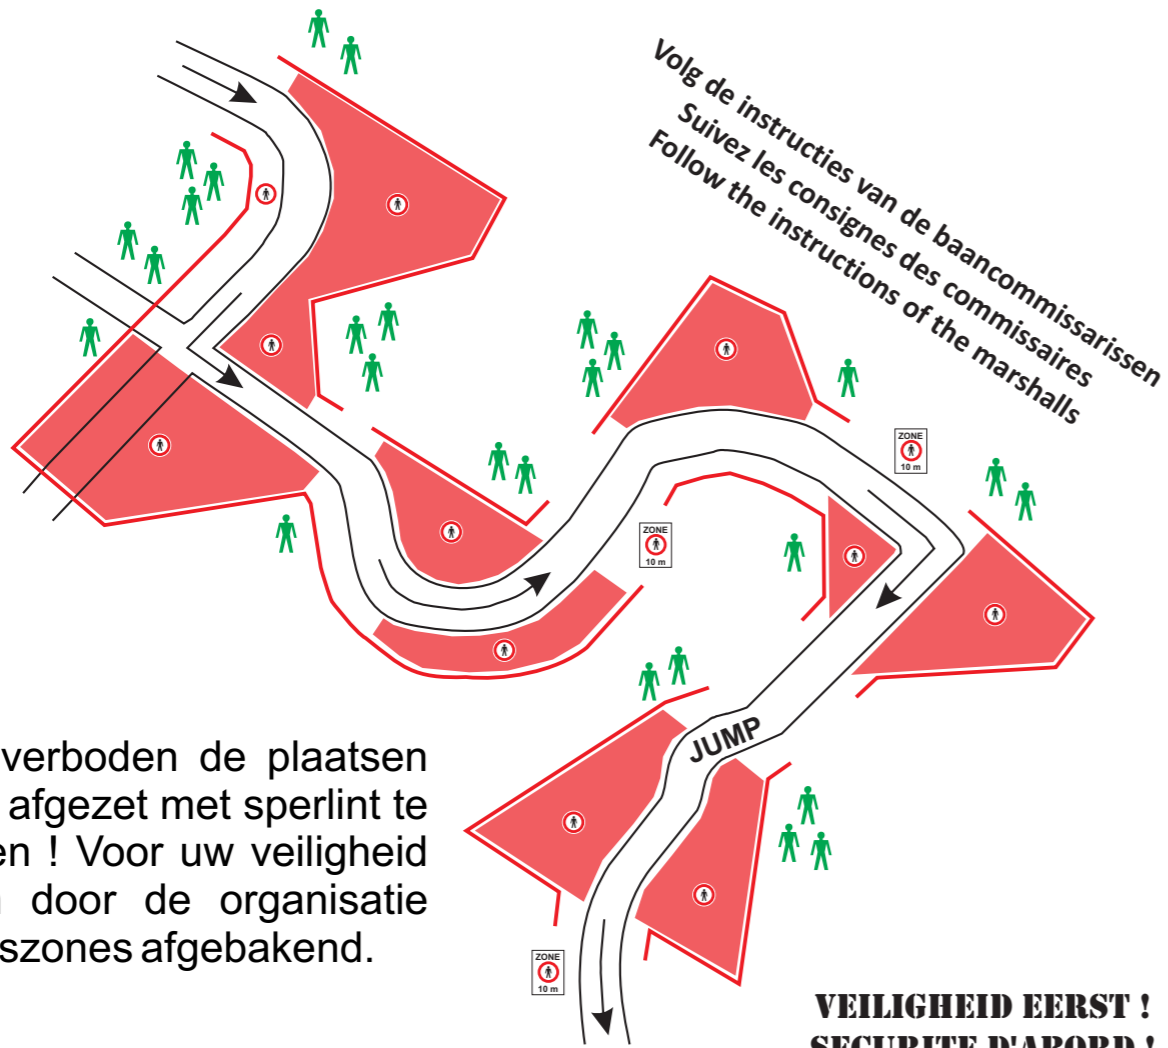

Autoclub Dadizele dankt

Provincie West-Vlaanderen
Gemeentebestuur Moorslede
Gemeentebestuur Ledegem
Lokale Politie Arro Ieper - Commissariaat Moorslede
Lokale Politie Grensleie
Brandweer Moorslede en Ledegem
Technische dienst gemeente Moorslede en Ledegem
Medical team RED vzw (Rescue and Extraction for Drivers)
Het Rode Kruis
Alle adverteerders

voor hun medewerking aan deze Rallysprint van Moorslede 2018

Over de volledige lengte van het parkoer, langs beide kanten van de weg 10 m diep, is de toegang verboden voor het publiek. Dit wordt niet aangeduid met sperlint, wel met de verkeersborden 10m zone.

Dit is eveneens wettelijk geldig voor niet bebouwde privé terreinen (vb. Voortuinen en opritten)

Het is verboden de plaatsen die zijn afgezet met sperlint te betreden ! Voor uw veiligheid werden door de organisatie publiekszones afgebakend.

VEILIGHEID EERST !
SECURITE D'ABORD !
SAFETY FIRST !

17e Rallysprint van Moorslede

10 en 11 Maart 2018

Rallycentrum Dadizele

Start 08u30

info@rallysprintmoorslede.be

www.rallysprintmoorslede.be

V.A.S. Rally
Kampioen 2017
ZW 1-2

V.A.S. Rally
Kampioen 2017
ZW 3